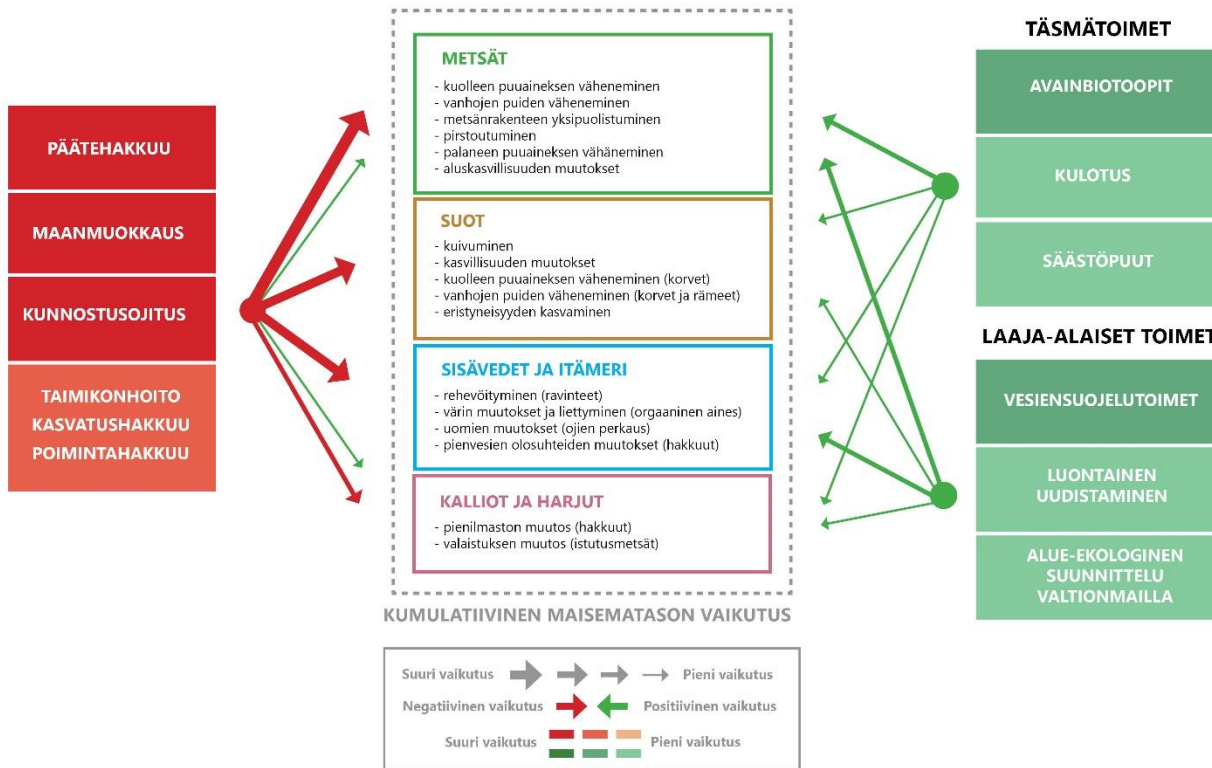

# Luonnon monimuotoisuuden elpymisen muutostekijät

# Luonnonvarojen käyttöpaine kasvaa

- Väestön kasvu
- Elintason nousu
  - hygienia tuotteet
- Fossiilitaloudesta luopuminen
- Suomessa paine kohdistuu etenkin metsäbiomassoihin
- Miten hoidetaan, jotta vastaamme myös monimuotoisuuden ja ilmastonmuutoksen haasteisiin?

# Kiitos!

Lisätietoja: etunimi.sukunimi@ymparisto.fi  
etunimi.sukunimi@luke.fi

S Y K E Suomen ympäristökeskus

# Elinympäristöihin ja lajeihin kohdistuvat paineet

METSÄTALOUS & LUONNON MONIMUOTOISUUS

PAINEEET

TOIMENPITEET

MAATALOUS & LUONNON MONIMUOTOISUUS

PAINEEET

TOIMENPITEET

**RAKENTAMINEN** & LUONNON MONIMUOTOISUUS