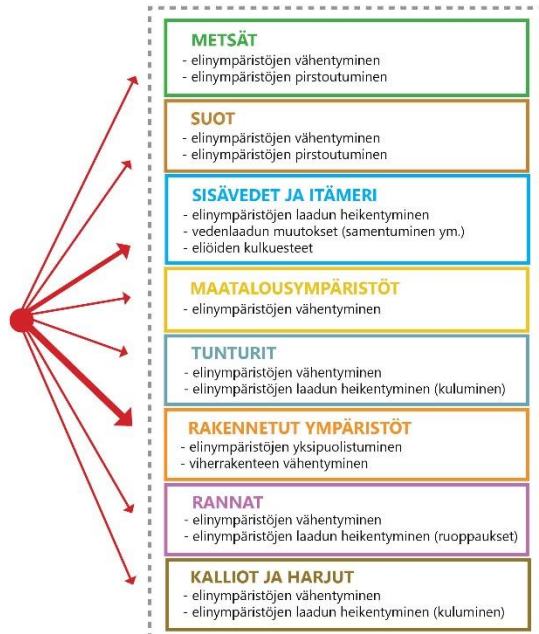

# Elinympäristöihin ja lajeihin kohdistuvat paineet

METSÄTALOUS & LUONNON MONIMUOTOISUUS

PAINEEET

TOIMENPITEET

MAATALOUS & LUONNON MONIMUOTOISUUS

PAINEEET

TOIMENPITEET

**RAKENTAMINEN** & LUONNON MONIMUOTOISUUS

**PAINEET**

**KUMULATIIVINEN MAISEMATASON VAIKUTUS**

**TOIMENPITEET**

SAASTUMINEN, ILMASTONMUUTOS & LUONNON MONIMUOTOISUUS

PAINEET

TOIMENPITEET