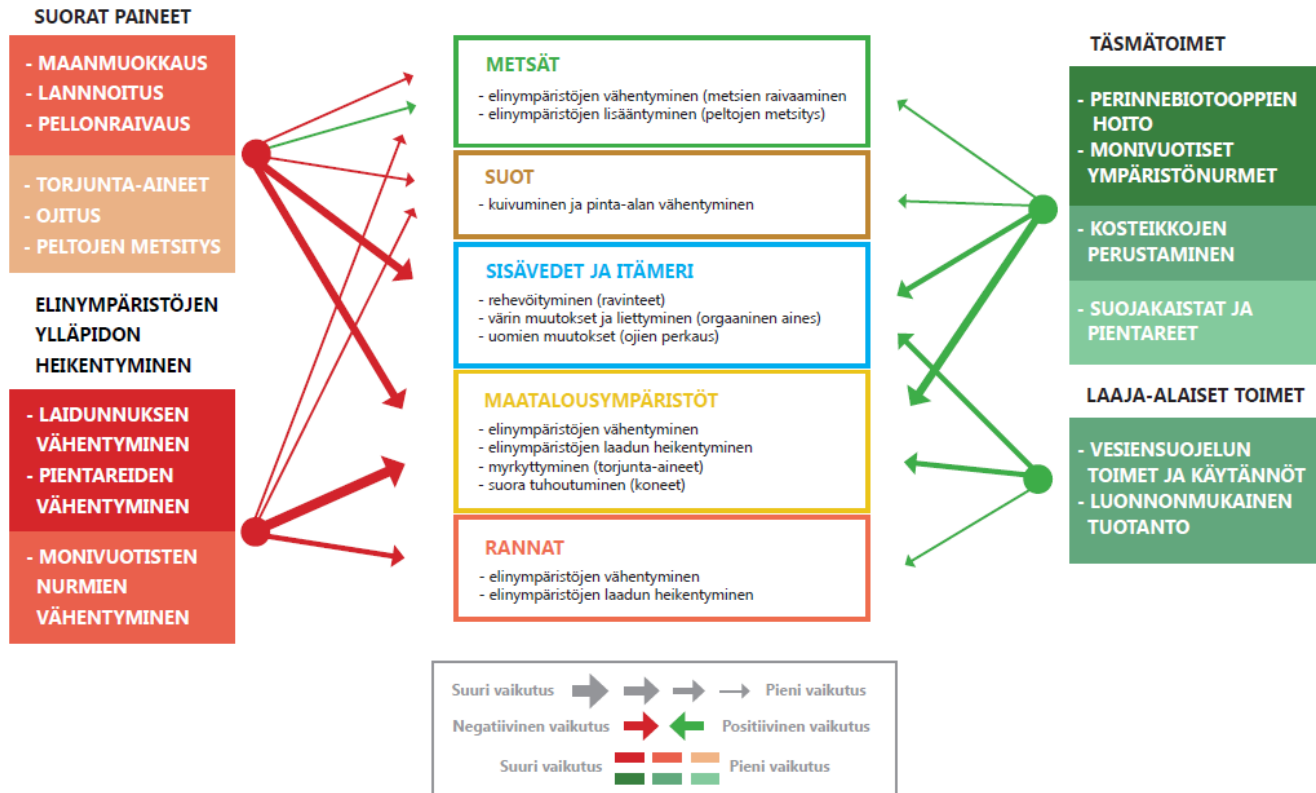

# Luonnon monimuotoisuuden elpymisen muutostekijät

# Elinympäristöihin ja lajeihin kohdistuvat paineet

METSÄTALOUS & LUONNON MONIMUOTOISUUS

PAINEEET

TOIMENPITEET

MAATALOUS & LUONNON MONIMUOTOISUUS

PAINEEET

TOIMENPITEET

**RAKENTAMINEN** & LUONNON MONIMUOTOISUUS

**PAINEET**

**KUMULATIIVINEN MAISEMATASON VAIKUTUS**

**TOIMENPITEET**

SAASTUMINEN, ILMASTONMUUTOS & LUONNON MONIMUOTOISUUS

PAINEET

TOIMENPITEET